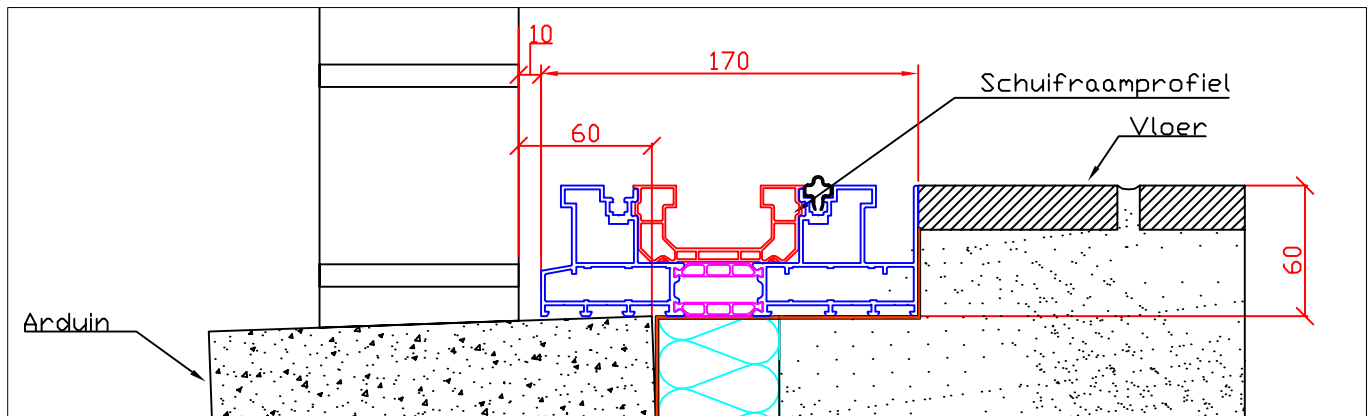

Schuifraam ingevloerd