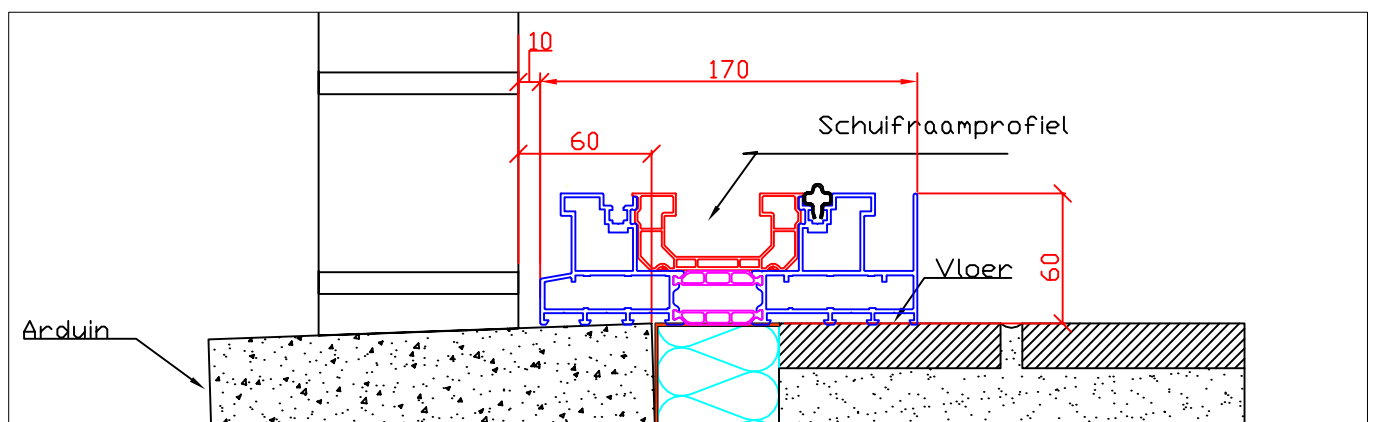

SAPA: Confort 160 duorail: niet ingevloerd /  
ingevloerd / ingevloerd met muggenschuiver aan kuitenzijde

## Schuifraam niet ingevloerd