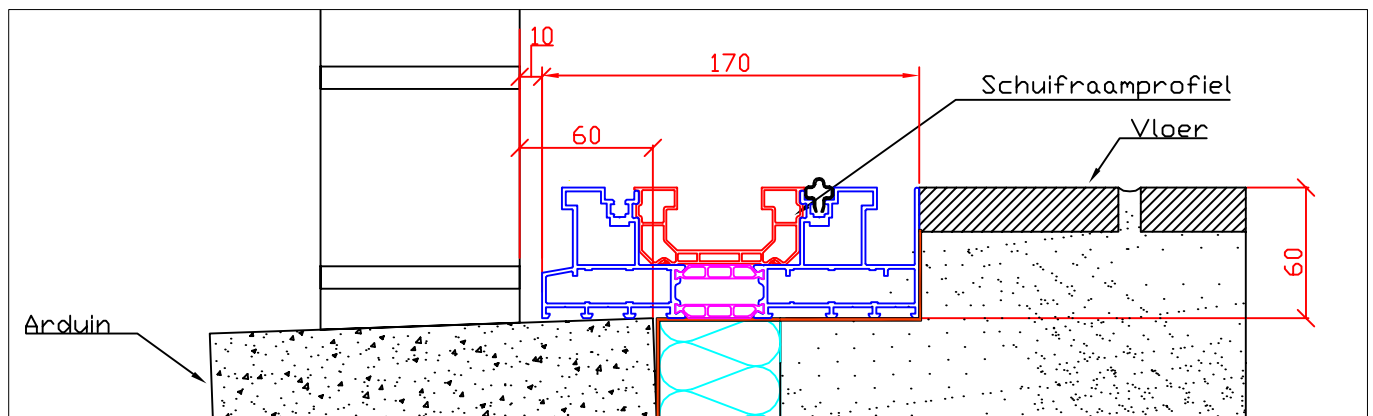

Schuifraam ingevloerd