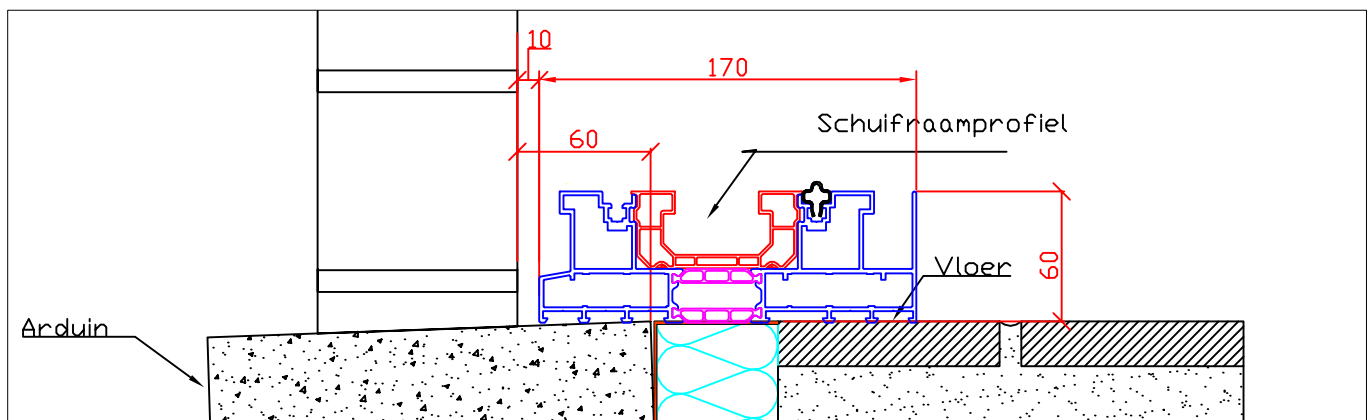

SAPA: Confort 160 duorail: niet ingevloerd / ingevloerd / ingevloerd met muggenschuiver aan kuitenzijde

## Schuifraam niet ingevloerd