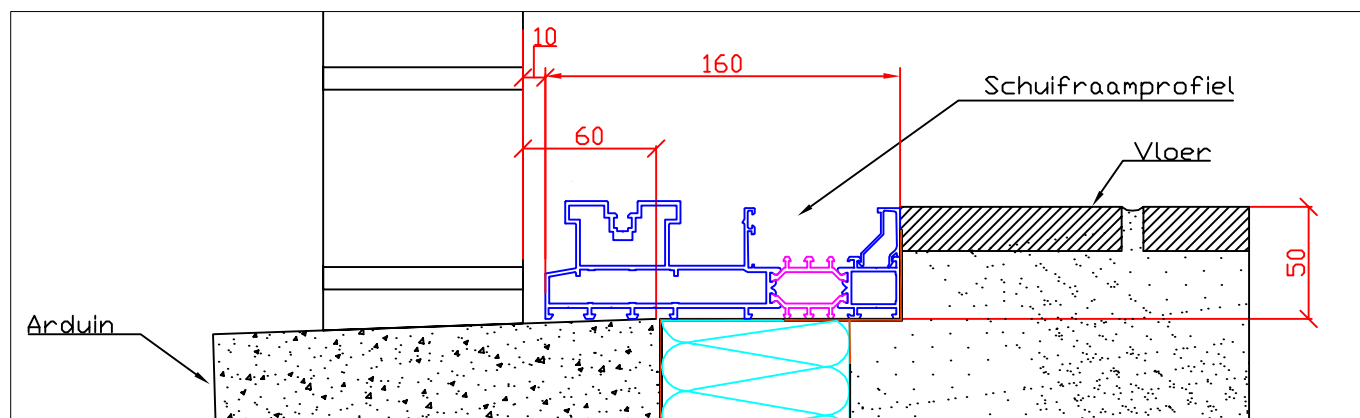

SAPA: Confort 160 monorail: niet ingevloerd /  
ingevloerd / ingevloerd met muggenschuiver

## Schuifraam niet ingevloerd