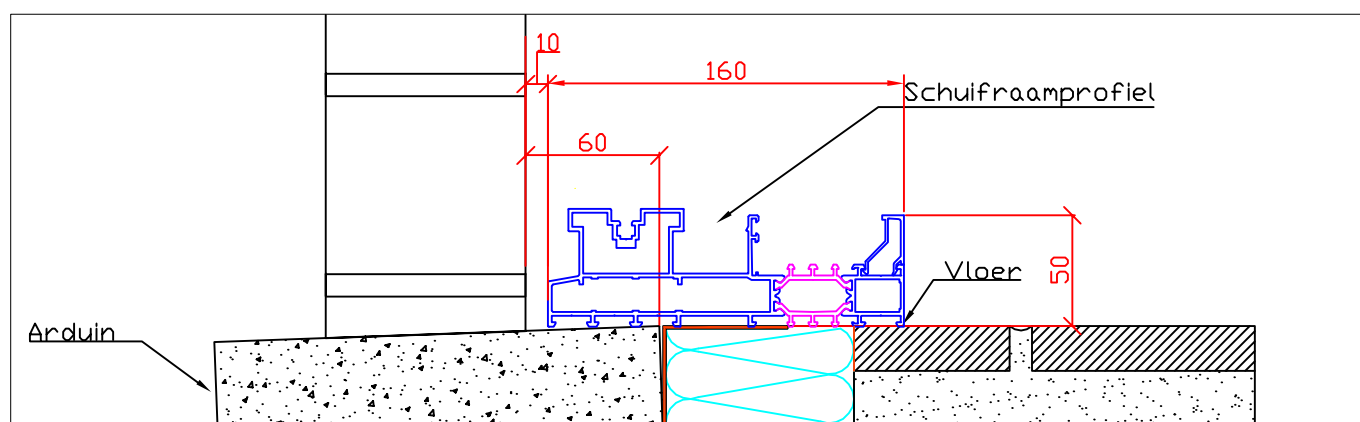

SAPA: Confort 160 monorail: niet ingevloerd /  
ingevloerd / ingevloerd met muggenschuiver

## Schuifraam niet ingevloerd