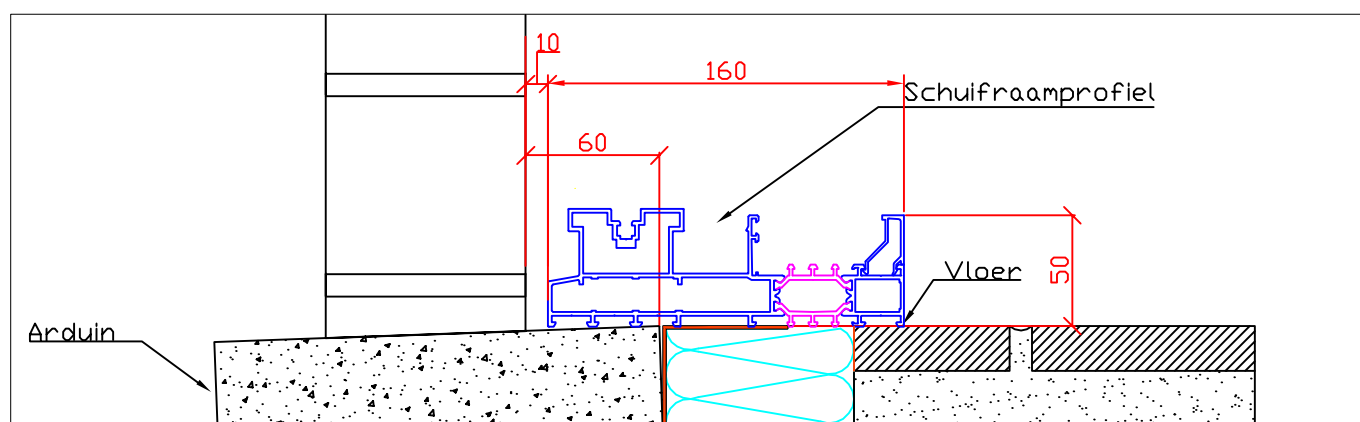

SAPA: Confort 160 monorail: niet ingevloerd /
ingevloerd / ingevloerd met muggenschuiver

Schuifraam niet ingevloerd

Schuifraam ingevloerd

Schuifraam ingevloerd met muggenschuiver