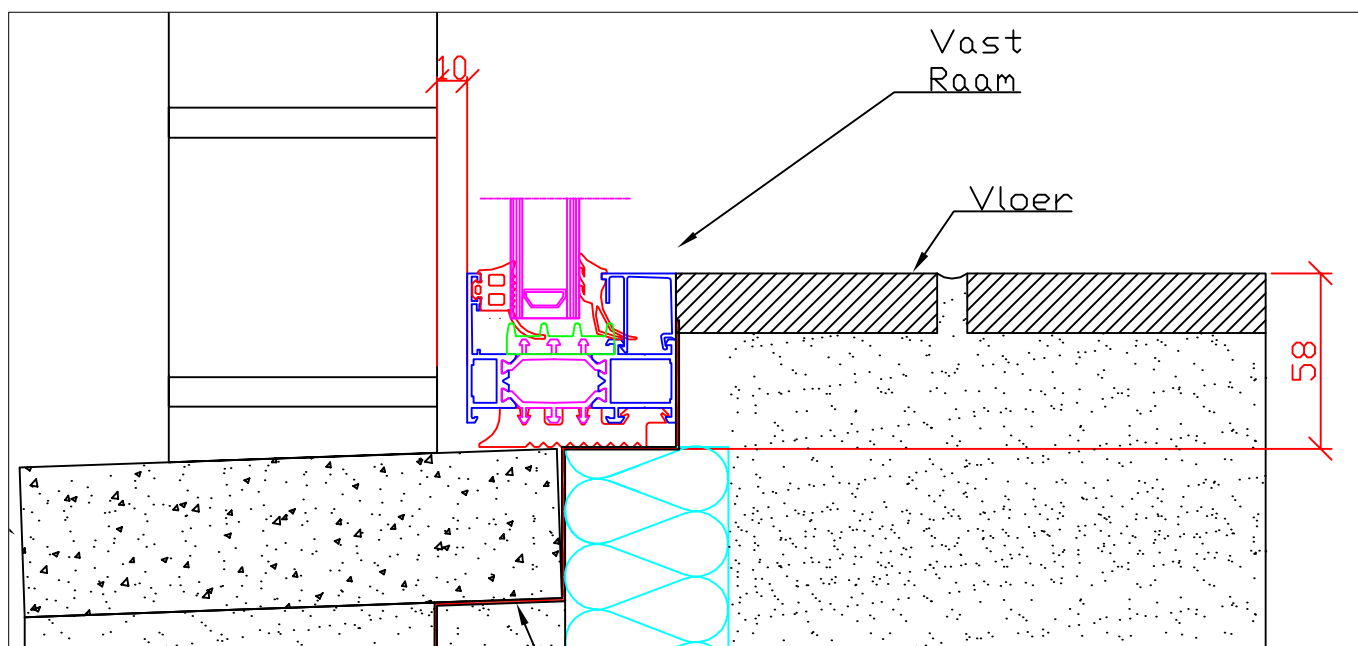

J. VAN DE PUTTE & ZONEN NV

DORP 18 - 9860 OOSTERZELE

TEL: 09 362 69 50

FAX: 09 362 41 81

E-MAIL: INFO@ALU-VANDEPUTTE.BE

Ramen ingevloerd
SAPA: Alle series

Vast raam op rubber volledig ingevloerd (dorpelniveau= -58mm)

Opendraaiend raam op rubber volledig ingevloerd NIET MOGELIJK