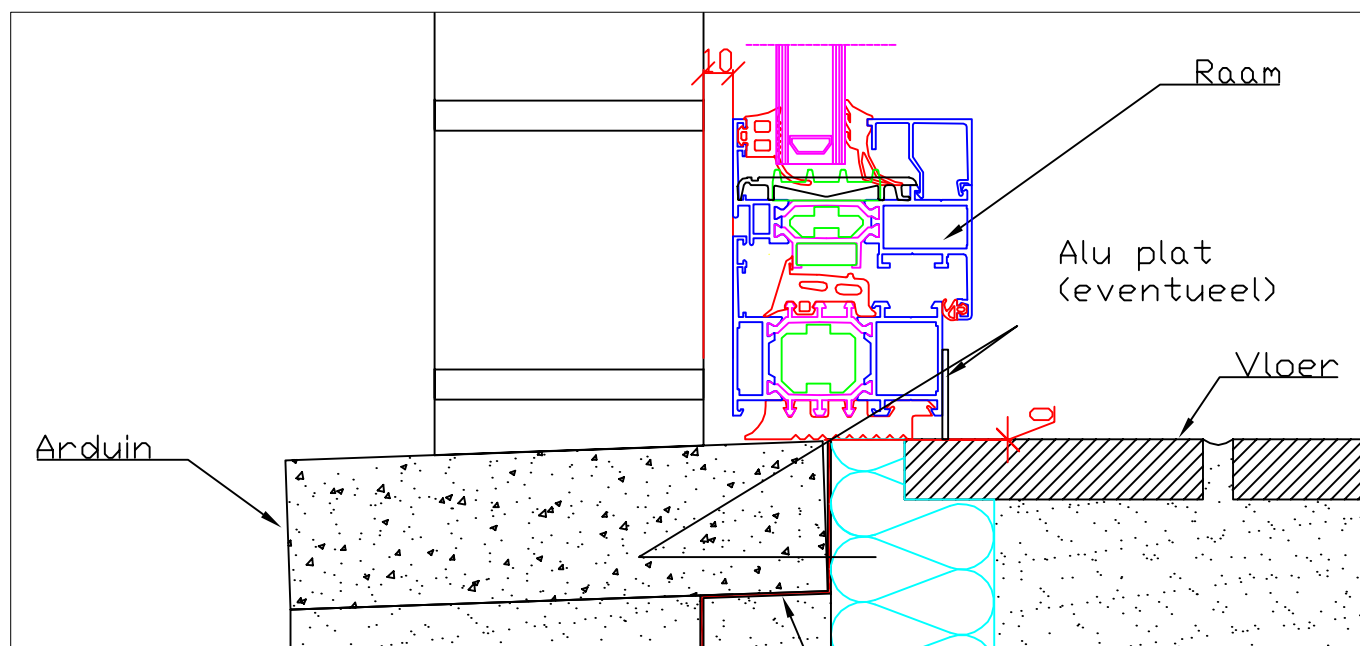

# J. VAN DE PUTTE & ZONEN NV

DORP 18 - 9860 OOSTERZELE

TEL: 09 362 69 50

FAX: 09 362 41 81

E-MAIL: [INFO@ALU-VANDEPUTTE.BE](mailto:INFO@ALU-VANDEPUTTE.BE)

Ramen tot op vloerpas  
SAPA: Alle series

Ramen tot op vloerpas (dorpelniveau = vloerpas)

Ramen tot op vloerpas (dorpelniveau -10mm tov vloerpas)