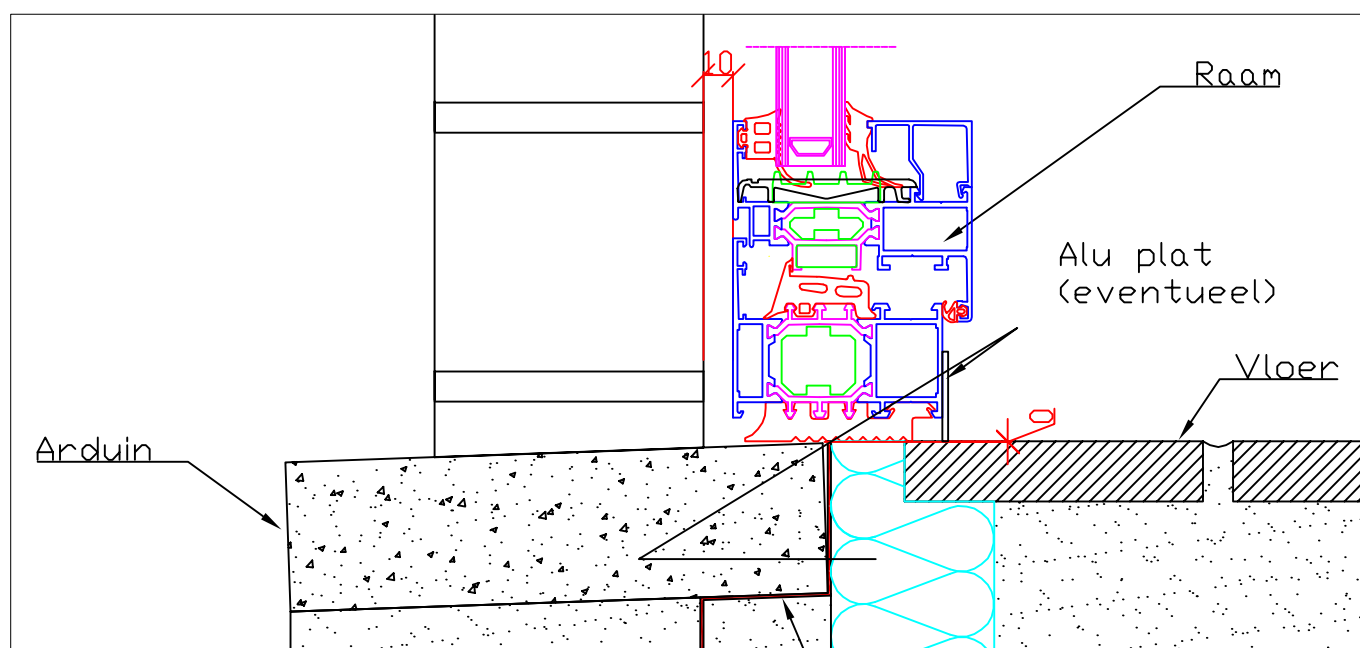

J. VAN DE PUTTE & ZONEN NV

DORP 18 - 9860 OOSTERZELE

TEL: 09 362 69 50

FAX: 09 362 41 81

E-MAIL: INFO@ALU-VANDEPUTTE.BE

Ramen tot op vloerpas
SAPA: Alle series

Ramen tot op vloerpas (dorpelniveau = vloerpas)

Ramen tot op vloerpas (dorpelniveau -10mm tov vloerpas)