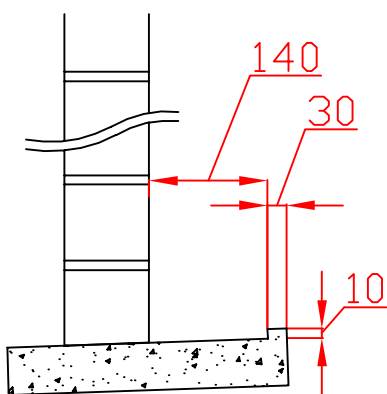

Deur met brede rolluikgeleiders & standaard deurkruk

Plaatsing van de arduin voor sectionale poorten

Dorpel met opstand

Benodigde slagen : - Boven: 250 mm  
- Zijkanten: 130 mm