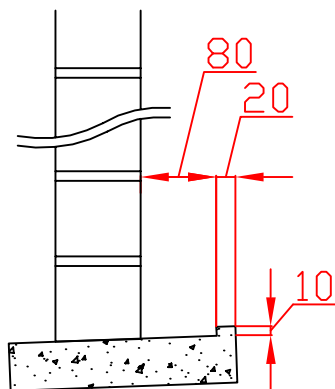

Plaatsing van de arduin voor sectionale poorten

Dorpel met opstand

Benodigde slagen : - Boven: 250 mm
- Zijkanten: 130 mm