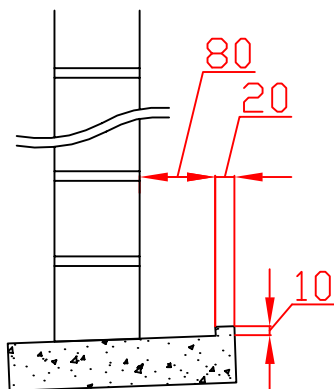

Deur met brede rolluikgeleiders & standaard deurkruk

Plaatsing van de arduin voor sectionale poorten

Dorpel met opstand

Benodigde slagen : - Boven: 250 mm  
- Zijkanten: 130 mm