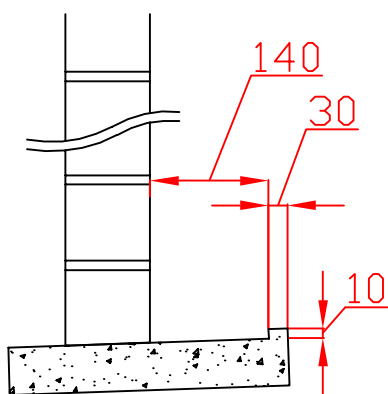

Plaatsing van de arduin voor sectionale poorten

Dorpel met opstand

Benodigde slagen : - Boven: 250 mm
- Zijkanten: 130 mm