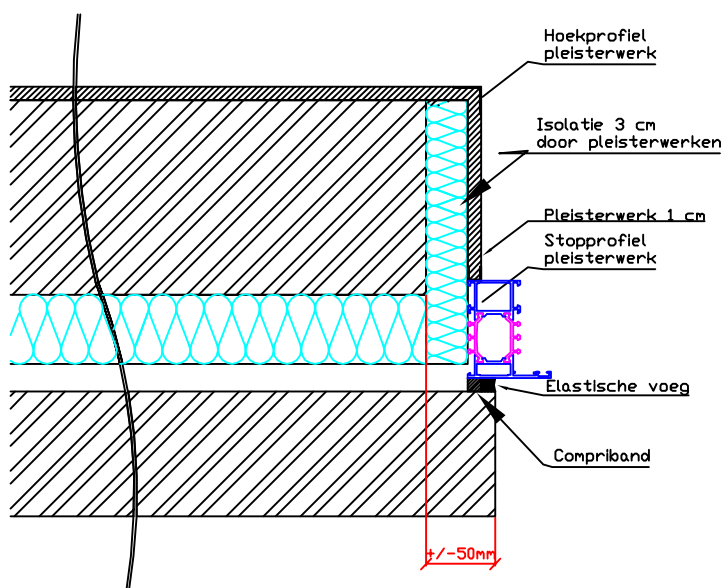

J. VAN DE PUTTE & ZONEN NV

DORP 18 - 9860 OOSTERZELE

TEL: 09 362 69 50

FAX: 09 362 41 81

E-MAIL: INFO@ALU-VANDEPUTTE.BE

Alle series: Standaard aansluitplan ramen en deuren

Uitgeplakt

Pvc/Houten kassement